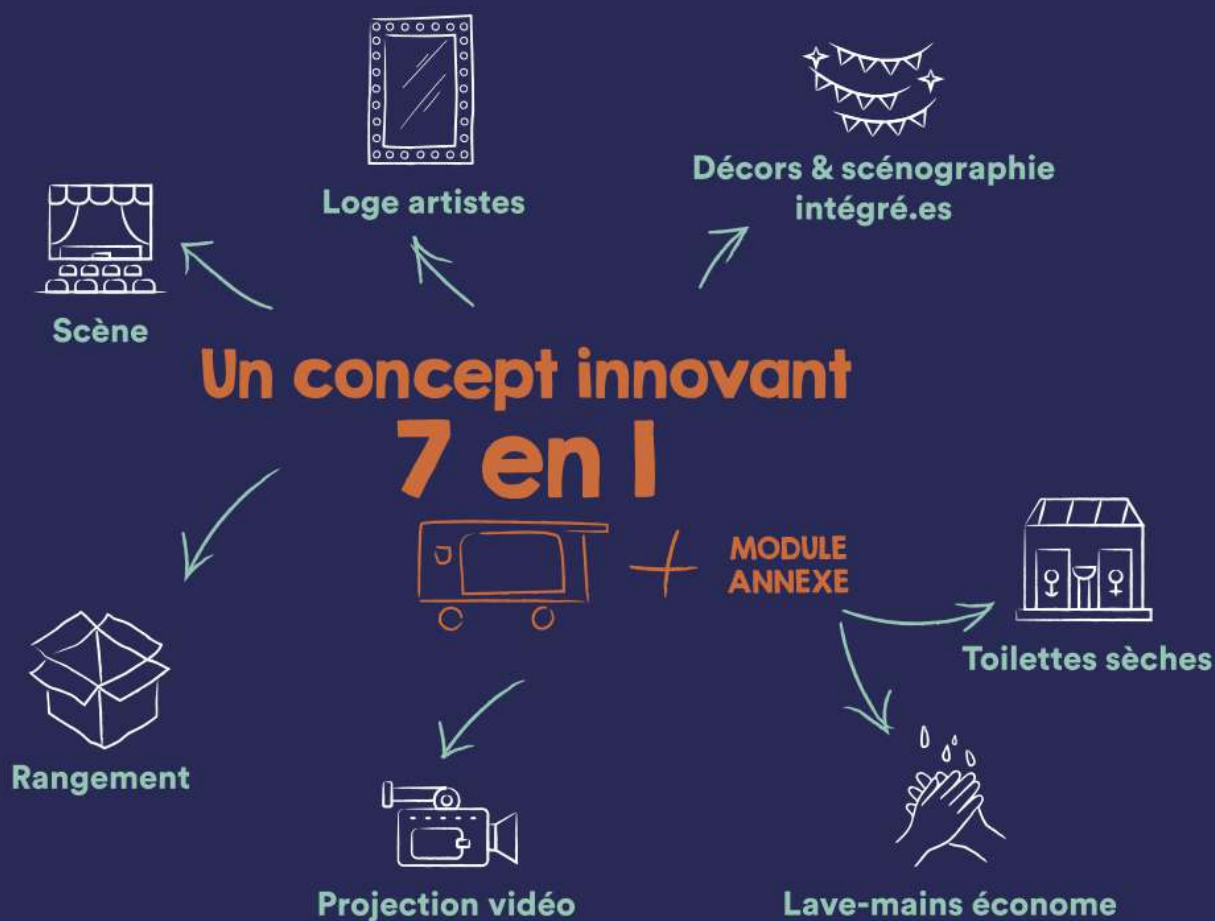

La Roulotte Scène Éco responsable

Sans
branchement
électrique

**Créez l'évènement,
louez la Roulotte Bizz'Art !**

Vous êtes une association, une collectivité, une entreprise...

Offrez une scène innovante et originale qui transformera votre lieu en un espace convivial et festif pour un évènement inoubliable !

Autonome, écologique, pertinente

La Roulotte Bizz'Art est une **Scène Mobile ERP – Énergie Renouvelable Pertinente**.

Grâce à ses **panneaux solaires et batteries**, elle est entièrement **autonome en énergie**. Ses 8 Kwh de stockage permettent **6 à 10 heures d'autonomie** la nuit.

Avec ses **toilettes sèches**, son **lave-mains économe** et ses **totems informatifs**, elle devient un véritable **outil d'éco sensibilisation**, favorisant l'adaptabilité et les pratiques responsables.

Une roulotte technique, pratique et facile à mutualiser

Installée en **30 minutes** (hors son/lumière), la Roulotte Bizz'Art se déplace généralement avec son **Mécano-opérationnel**, un professionnel polyvalent. Il connaît la roulotte par cœur et sait la faire sonner et briller de mille feux.