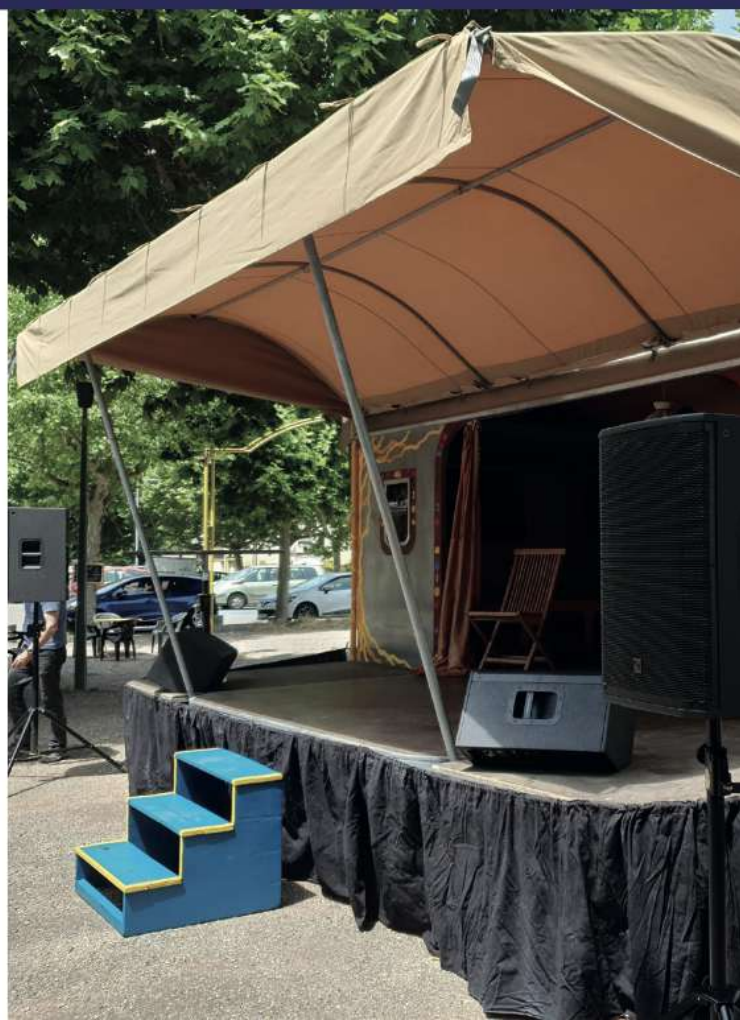

La Roulotte Scène Éco responsable

Sans
branchement
électrique

**Créez l'évènement,
louez la Roulotte Bizz'Art !**

Vous êtes une association, une collectivité, une entreprise...

Offrez une scène innovante et originale qui transformera votre lieu en un espace convivial et festif pour un évènement inoubliable !

Autonome, écologique, pertinente

La Roulotte Bizz'Art est une **Scène Mobile ERP – Énergie Renouvelable Pertinente**.

Grâce à ses **panneaux solaires et batteries**, elle est entièrement **autonome en énergie**. Ses 8 Kwh de stockage permettent **6 à 10 heures d'autonomie** la nuit.

Une roulotte technique, pratique et facile à mutualiser

Installée en **30 minutes** (hors son/lumière), la Roulotte Bizz'Art se déplace généralement avec son **Mécano-opérationnel**, un professionnel polyvalent. Il connaît la roulotte par cœur et sait la faire sonner et briller de mille feux.

Pour quels usages ?

La Roulotte Scène peut accueillir diverses formations de **1 à 5 artistes** :

- Musicien·nes
- Comédien·nes
- Conteur·euses
- DJ's

Jauge : 50 à 400 personnes.

Elle peut également servir de **support de projection** (films, documentaires, créations visuelles).